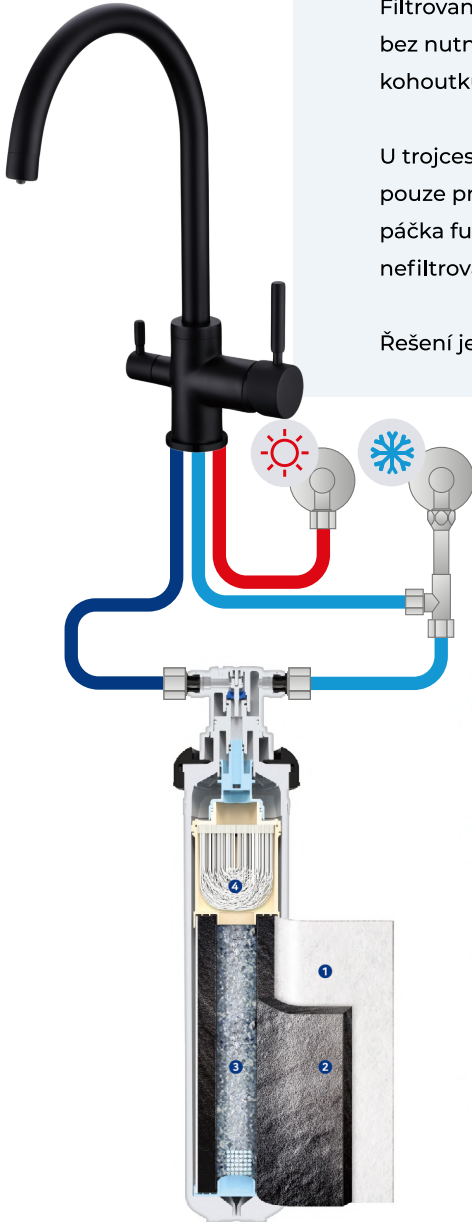

FX-15

Čtyřstupňová filtrace

Proč vodu filtrovat

Voda je životadárnou tekutinou a tvoří průměrně 60–70 % celkové hmotnosti našeho těla.

Filtrací z vody odstraníme škodlivé látky, jako např. chlór, těžké kovy, bakterie a viry, nebo sedimenty. Odstraníme také další nežádoucí cizí látky, jako jsou vodní kámen a chlór a jeho škodlivé organické sloučeniny, které zhoršují chuť vody. Tím zajistíme, aby voda, kterou pijete, byla čistá, osvěžující a bezpečná pro Vaše zdraví.

Investice do zařízení na filtraci vody a trojcestné baterie Vám navíc dlouhodobě ušetří peníze, které byste jinak utratili za balenou vodu.

Jak to funguje?

Filtrovaná voda má svou vlastní vodní cestu na dřez bez nutnosti instalace přídavného výdejního kohoutku.

U trojcestné baterie máte jednu páčku vyhrazenou pouze pro výdej filtrované vody, zatímco druhá páčka funguje pro výdej teplé a studené nefiltrované vody.

Řešení je vhodné pro domácnosti i kanceláře.

① Sediment filtr