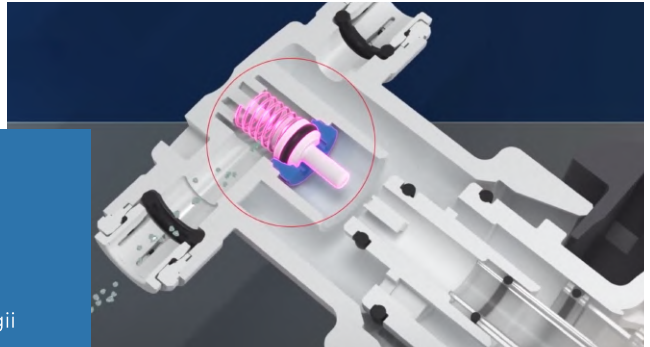

U trojcestné baterie máte jednu páčku vyhrazenou pouze pro výdej filtrované vody, zatímco druhá páčka funguje pro výdej teplé a studené nefiltrované vody.

Řešení je vhodné pro domácnosti i kanceláře.

① Sediment filtr

Pro perfektně čistou
pitnou vodu

Dokonalá čtyřstupňová filtrace vody, od odstranění hmotných nečistot až po ultrafiltrační membránu odstraňující ty nejmenší mikroorganismy.

Prestižní certifikace NSF

Jako důkaz nadstandartní
kvality

Velmi jednoduchá údržba

Díky revoluční technologii

Hlava každé patrony obsahuje automatický uzavírací ventil, který po vyjmutí patrony zastaví průtok vody. Díky tomu je výměna patron tak snadná.

Speciální ultrafiltrační membrána