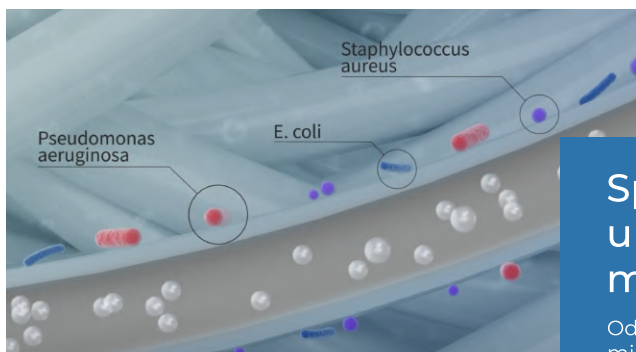

Pro perfektně čistou
pitnou vodu

Dokonalá čtyřstupňová filtrace vody, od odstranění hmotných nečistot až po ultrafiltrační membránu odstraňující ty nejmenší mikroorganismy.

Prestižní certifikace NSF

Jako důkaz nadstandartní
kvality

NSF certifikace je označení udělované organizací NSF International, které potvrzuje, že výrobek splňuje přísné normy v oblasti veřejného zdraví, bezpečnosti potravin a udržitelnosti.

Přednosti filtrů FLUXX

Velmi jednoduchá údržba

Díky revoluční technologii

Hlava každé patrony obsahuje automatický uzavírací ventil, který po vyjmutí patrony zastaví průtok vody. Díky tomu je výměna patron tak snadná.

Speciální ultrafiltrační membrána

Odstraní i ty nejmenší mikroorganismy

Vyspělá ultrafiltrační membrána zajišťuje nejen čistou vodu, ale také vynikající ochranu před množím mikroorganismů, bakterií a virů, poskytující bezpečnost a zdraví v každém doušku pitné vody.