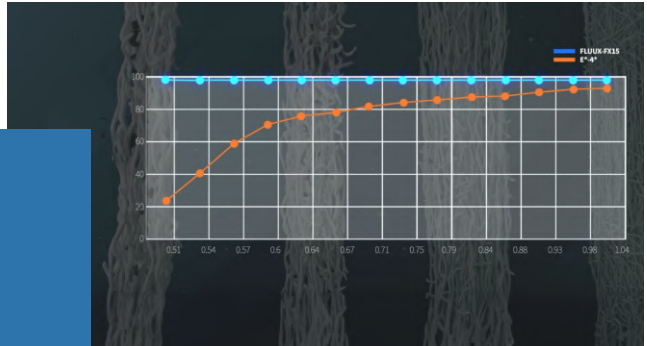

Přednosti filtrů FLUXX

Největší možná efektivita

Odstraňování drobných
částic

V porovnání s jinými filtry si filtry FLUXX poradí mnohem efektivněji s odstraňováním drobných částic.